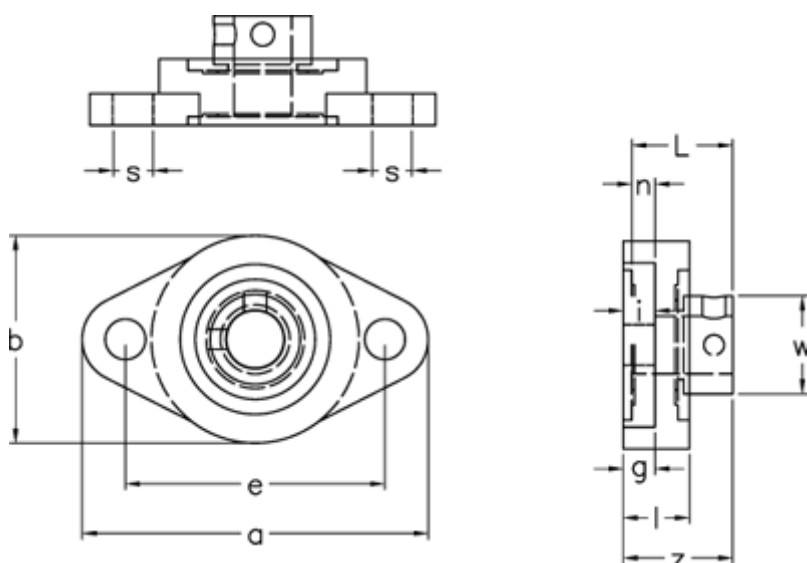

Varenummer: 5425059003  
Beskrivelse: 2 huls flangeleje UFL003 EC f/aksel Ø17mm  
Hus Alu, leje stål, ekstra smal

## Mål

a	= 71	L	= 20.5
b	= 46	Leje	= U003
Bolt str.	= M6	Nominel træk	= 5.0
e	= 56	s	= 7
g	= 7.0	Vægt	= 0.40
Hus	= FL003	w	= 25
i	= 7.0	z	= 22.5
l	= 14.0		